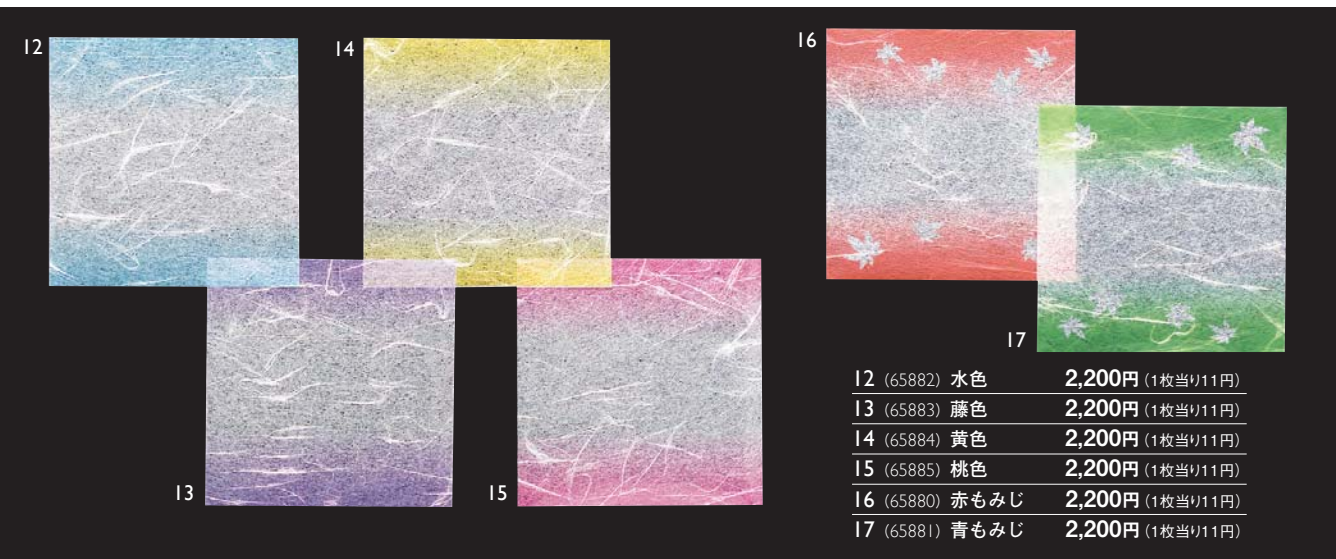

両面 PEラミネート加工

PE両面ラミ敷紙

■ 100枚入

- 特薄口の雲竜和紙を使用しています。
- 両面に光沢を抑えた特殊ラミネート加工を施しております。
- カラーの両面ラミ敷紙は抄紙の後に雲竜和紙を色付けております。ロットにより多少色味が異なります。
- 手触り感が大変ソフトで、あらゆる器にしっかりとなじみます。
- 両面加工のため、カールの心配はありません。
- 表・裏の区別なく、安心してお料理を直接盛りつけることができます。

両面 (PP/PE)ラミネート加工

4寸PPグラ雲竜懐敷

- サイズ 約12×12cm
- 200枚入
- ◆ PP/無蛍光雲竜和紙/PE貼合せ。  
両面に直接料理を盛り付けることができます。

両面

	PP(ポリプロピレン)
	雲竜和紙
	PE(ポリエチレン)

200枚入りです。

12 (65882) 水色 2,200円 (1枚当り11円)
13 (65883) 藤色 2,200円 (1枚当り11円)
14 (65884) 黄色 2,200円 (1枚当り11円)
15 (65885) 桃色 2,200円 (1枚当り11円)
16 (65880) 赤もみじ 2,200円 (1枚当り11円)
17 (65881) 青もみじ 2,200円 (1枚当り11円)