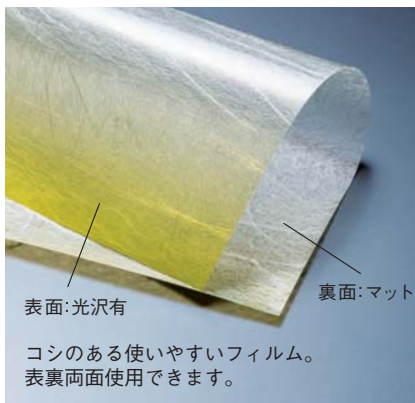

両面 PEラミネート加工

PE両面ラミ敷紙

■ 100枚入

- 特薄口の雲竜和紙を使用しています。
- 両面に光沢を抑えた特殊ラミネート加工を施しております。
- カラーの両面ラミ敷紙は抄紙の後に雲竜和紙を色付けております。ロットにより多少色味が異なります。
- 手触り感が大変ソフトで、あらゆる器にしっかりとなじみます。
- 両面加工のため、カールの心配はありません。
- 表・裏の区別なく、安心してお料理を直接盛りつけることができます。

両面 (PP/PE)ラミネート加工

4寸PPグラ雲竜懐敷

- サイズ 約12×12cm
- 200枚入
- ◆ PP/無蛍光雲竜和紙/PE貼合せ。  
両面に直接料理を盛り付けることができます。

両面

	PP(ポリプロピレン)
	雲竜和紙
	PE(ポリエチレン)

200枚入りです。

12 (65882) 水色 2,200円 (1枚当り11円)
13 (65883) 藤色 2,200円 (1枚当り11円)
14 (65884) 黄色 2,200円 (1枚当り11円)
15 (65885) 桃色 2,200円 (1枚当り11円)
16 (65880) 赤もみじ 2,200円 (1枚当り11円)
17 (65881) 青もみじ 2,200円 (1枚当り11円)